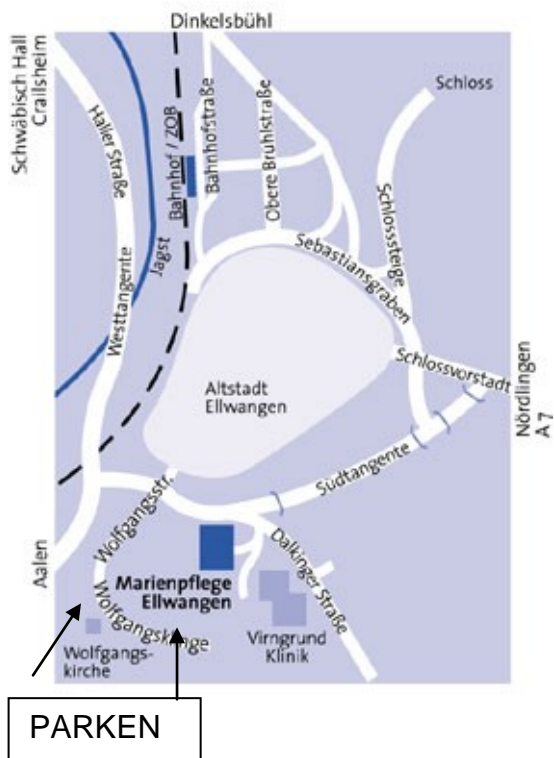

Anreise zur Marienpflege in Ellwangen an der Jagst

Der Weg zu uns:

Von der Autobahn A7: Ausfahrt Ellwangen
Schildern Richtung Ellwangen folgen, ca. 3 km ab Autobahnausfahrt

Anreise mit dem Zug:

Der Ellwanger Bahnhof liegt zu Fuß etwa 10 Minuten vom Kinderdorf. Abholung / ggfs. Transfer zum Hotel ist nach telefonischer Klärung möglich.

In Ellwangen immer der Beschilderung „Kinderdorf“ bzw. „St. Anna-Virngrundklinik / Krankenhaus“ folgen.

Aufgrund der wenigen Parkmöglichkeiten im Kinderdorf bitte **nicht** an der ersten Ampel nach dem Tunnel links in die Dalkinger Straße fahren, sondern die nächste Ampel links in die parallel liegende Wolfgangstraße.

Hinter der Gärtnerei Widmann, an der Kirche St. Wolfgang und schräg gegenüber in der Wolfgangsklinge sind große Parkplätze.

Von dort erreichen Sie uns in 2 Minuten zu Fuß durch das Kinderdorfgelände.

Anmeldung an der Pforte, Haupteingang Verwaltung siehe Pfeil