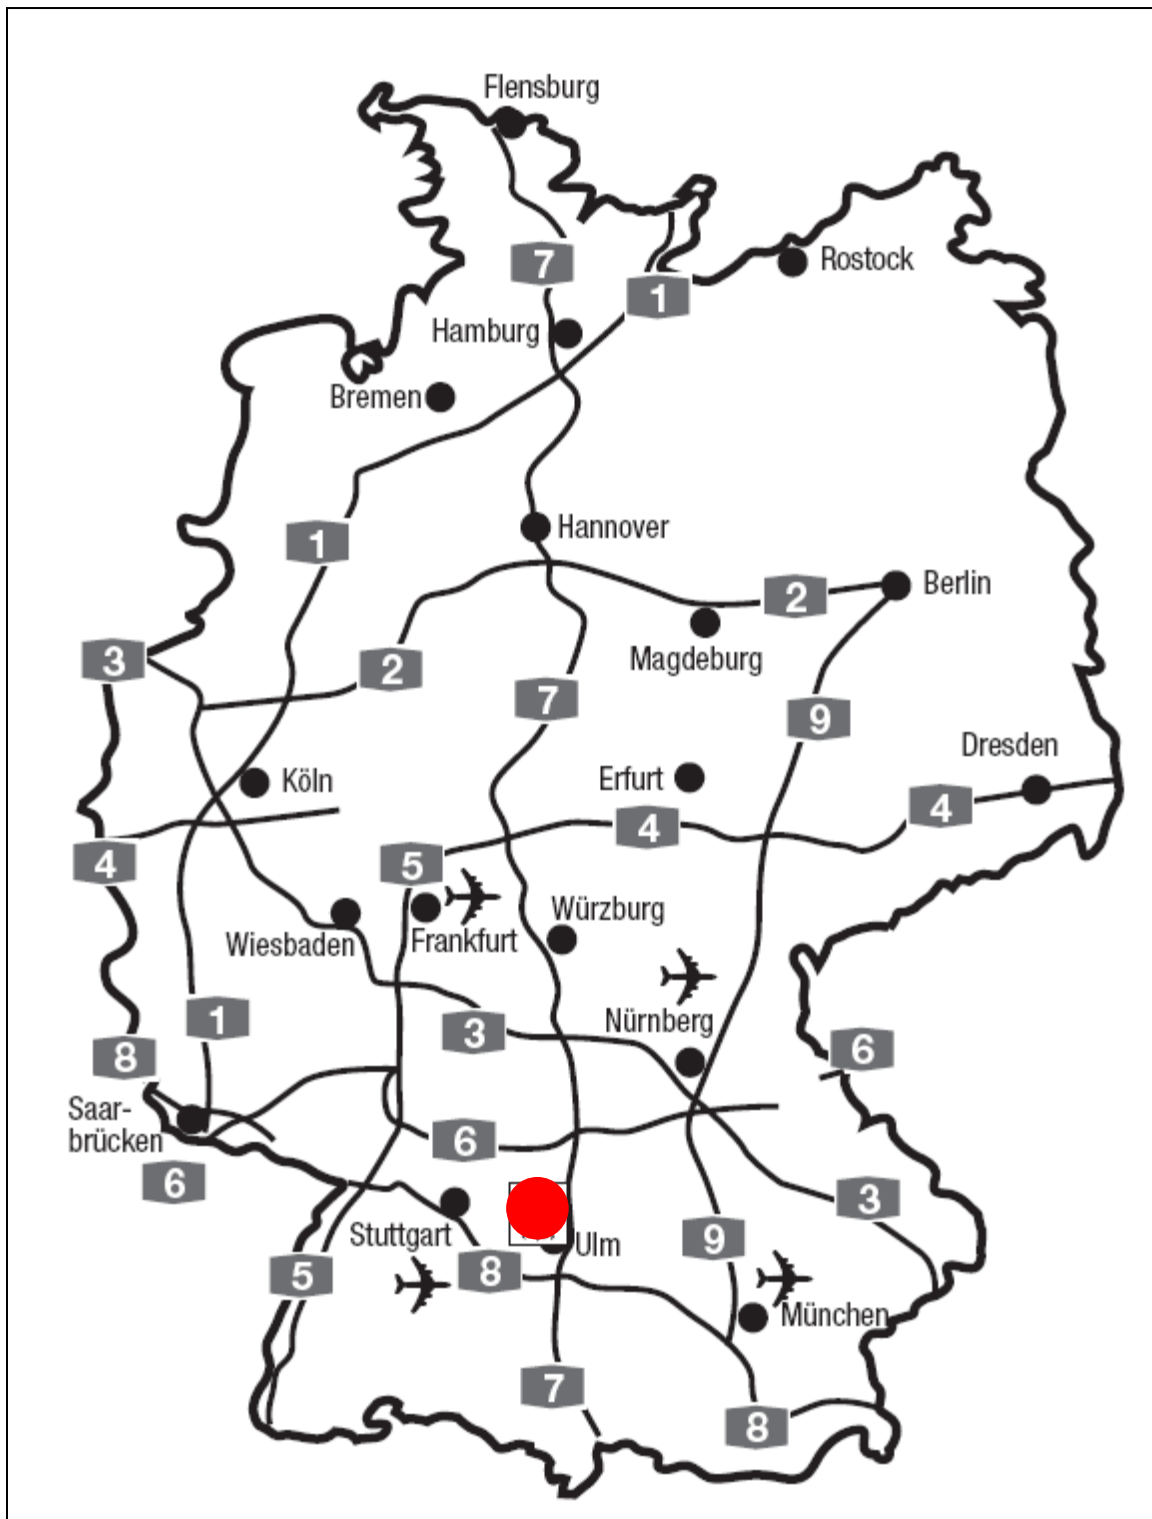

Anreise zur Marienpflege in Ellwangen an der Jagst

Der Weg zu uns:

Von der Autobahn A7: Ausfahrt Ellwangen
Schildern Richtung Ellwangen folgen, ca. 3 km ab Autobahnausfahrt

Anreise mit dem Zug:

Der Ellwanger Bahnhof liegt zu Fuß etwa 10 Minuten vom Kinderdorf. Abholung / ggfs. Transfer zum Hotel ist nach telefonischer Klärung möglich.

PARKEN

In Ellwangen immer der Beschilderung „Kinderdorf“ bzw. „St. Anna-Virngrundklinik / Krankenhaus“ folgen.

Aufgrund der wenigen Parkmöglichkeiten im Kinderdorf bitte **nicht** an der ersten Ampel nach dem Tunnel links in die Dalkinger Straße fahren, sondern die nächste Ampel links in die parallel liegende Wolfgangstraße.

Hinter der Gärtnerei Widmann, an der Kirche St. Wolfgang und schräg gegenüber in der Wolfgangsklinge sind große Parkplätze.

Von dort erreichen Sie uns in 2 Minuten zu Fuß durch das Kinderdorfgelände.

Anmeldung an der Pforte, Haupteingang Verwaltung siehe Pfeil

Google Maps

<https://www.google.com/maps/place/48%C2%B057'27.6%22N+10%C2%B007'41.7%22E/@48.957657,10.1276318,18z/data=!3m1!4b1!4m17!1m10!4m9!1m4!2m2!1d10.1246599!2d48.823515!4e1!1m3!2m2!1d10.129787!2d48.958401!3m5!1s0x0:0xf66b635e000e5afe:7e2!8m2!3d48.9576561!4d10.1282463>