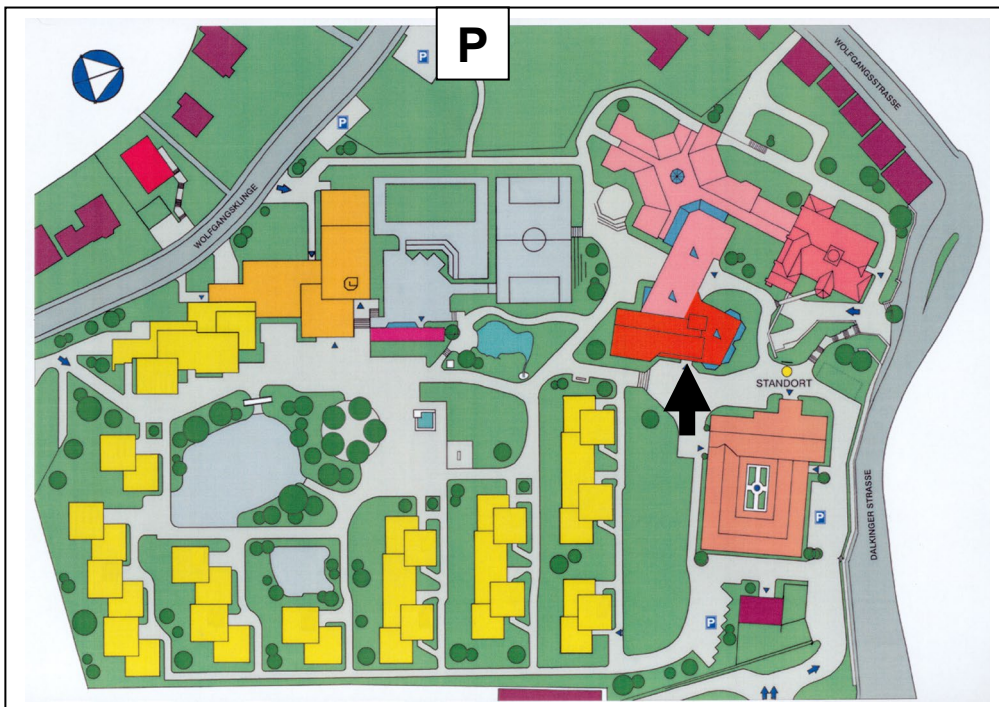

Anreise zur Marienpflege in Ellwangen an der Jagst

Der Weg zu uns:

Von der Autobahn A7: Ausfahrt Ellwangen
Schildern Richtung Ellwangen folgen, ca. 3 km ab Autobahnausfahrt

Anreise mit dem Zug:

Der Ellwanger Bahnhof liegt zu Fuß etwa 10 Minuten vom Kinderdorf. Abholung / ggfs. Transfer zum Hotel ist nach telefonischer Klärung möglich.

PARKEN

In Ellwangen immer der Beschilderung „Kinderdorf“ bzw. „St. Anna-Virngrundklinik / Krankenhaus“ folgen.

Aufgrund der wenigen Parkmöglichkeiten im Kinderdorf bitte **nicht** an der ersten Ampel nach dem Tunnel links in die Dalkinger Straße fahren, sondern die nächste Ampel links in die parallel liegende Wolfgangstraße.

Hinter der Gärtnerei Widmann, an der Kirche St. Wolfgang und schräg gegenüber in der Wolfgangsklinge sind große Parkplätze.

Von dort erreichen Sie uns in 2 Minuten zu Fuß durch das Kinderdorfgelände.

Anmeldung an der Pforte, Haupteingang Verwaltung siehe Pfeil

What3words.com

<https://what3words.com/schwester.leute.kleine>

Wenige Gästeparkplätze am Kloster:

Google Maps

<https://www.google.de/maps/place/48%C2%B057'30.4%22N+10%C2%B007'47.2%22E/@48.958452,10.1292168,166m/data=!3m2!1e3!4b1!4m13!1m6!3m5!1s0x4798e25579adc4bd:0xacdaf576e7329225!2sKinder-+und+Jugenddorf+Marienpflege!8m2!3d48.9584305!4d10.1292235!3m5!1s0x0:0xcd981613fb38704!7e2!8m2!3d48.9584517!4d10.1297639>