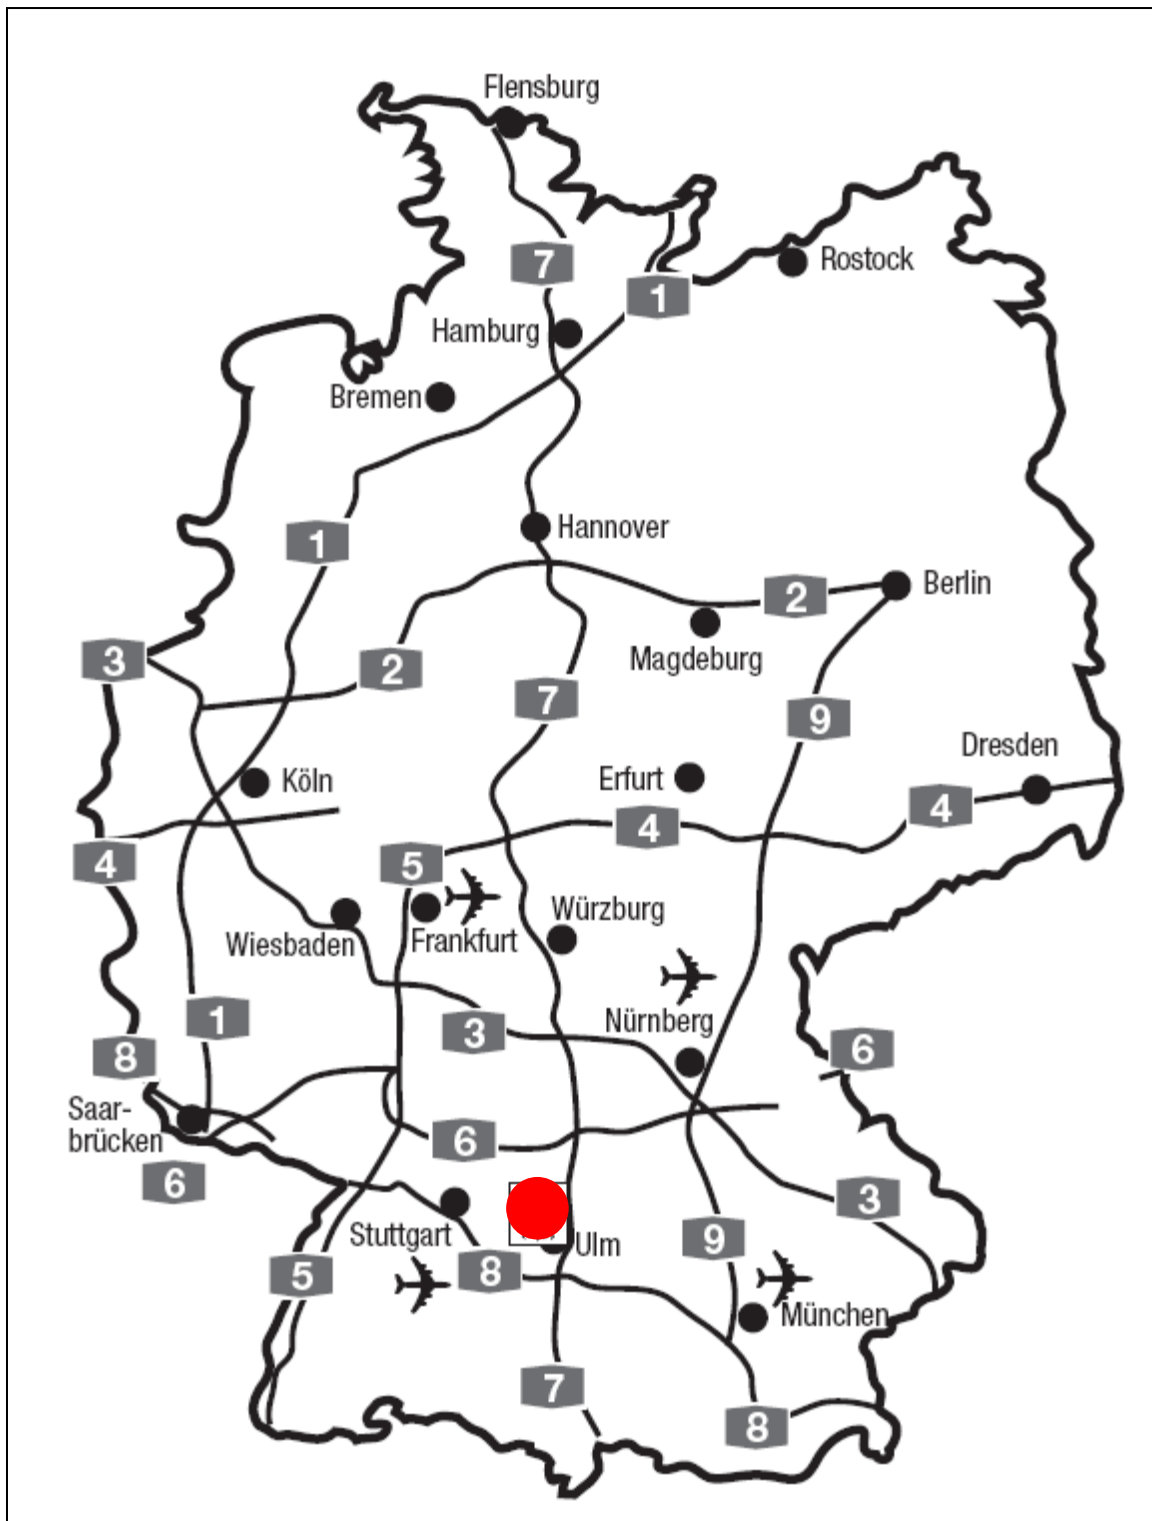

Anreise zur Marienpflege in Ellwangen an der Jagst

Der Weg zu uns:

Von der Autobahn A7: Ausfahrt Ellwangen
Schildern Richtung Ellwangen folgen, ca. 3 km ab Autobahnausfahrt

Anreise mit dem Zug:

Der Ellwanger Bahnhof liegt zu Fuß etwa 10 Minuten vom Kinderdorf. Abholung / ggfs. Transfer zum Hotel ist nach telefonischer Klärung möglich.

In Ellwangen immer der Beschilderung „Kinderdorf“ bzw. „St. Anna-Virngrundklinik / Krankenhaus“ folgen.

Aufgrund der wenigen Parkmöglichkeiten im Kinderdorf bitte **nicht** an der ersten Ampel nach dem Tunnel links in die Dalkinger Straße fahren, sondern die nächste Ampel links in die parallel liegende Wolfgangstraße.

Hinter der Gärtnerei Widmann, an der Kirche St. Wolfgang und schräg gegenüber in der Wolfgangsklinge sind große Parkplätze.

Von dort erreichen Sie uns in 2 Minuten zu Fuß durch das Kinderdorfgelände.

Anmeldung an der Pforte, Haupteingang Verwaltung siehe Pfeil