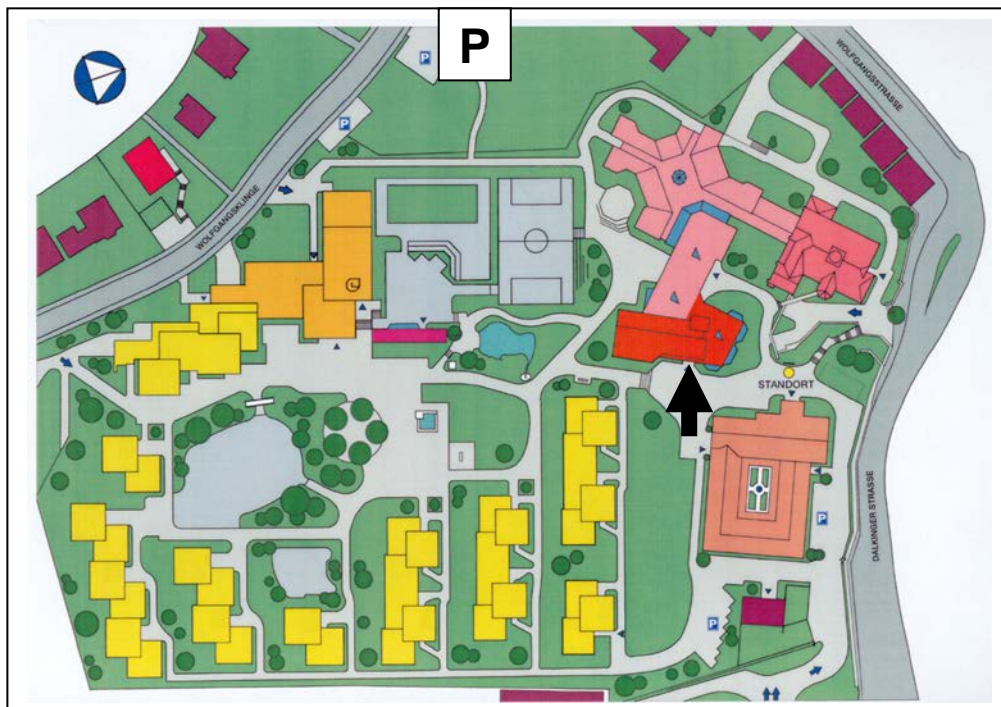

Anreise zur Marienpflege in Ellwangen an der Jagst

Der Weg zu uns:

Von der Autobahn A7: Ausfahrt Ellwangen
Schildern Richtung Ellwangen folgen, ca. 3 km ab Autobahnausfahrt

Anreise mit dem Zug:

Der Ellwanger Bahnhof liegt zu Fuß etwa 10 Minuten vom Kinderdorf. Abholung / ggfs. Transfer zum Hotel ist nach telefonischer Klärung möglich.

In Ellwangen immer der Beschilderung „Kinderdorf“ bzw. „St. Anna-Virngrundklinik / Krankenhaus“ folgen.

Aufgrund der wenigen Parkmöglichkeiten im Kinderdorf bitte **nicht** an der ersten Ampel nach dem Tunnel links in die Dalkinger Straße fahren, sondern die nächste Ampel links in die parallel liegende Wolfgangstraße.

Hinter der Gärtnerei Widmann, an der Kirche St. Wolfgang und schräg gegenüber in der Wolfgangsklinge sind große Parkplätze.

Von dort erreichen Sie uns in 2 Minuten zu Fuß durch das Kinderdorfgelände.

Anmeldung an der Pforte, Haupteingang Verwaltung siehe Pfeil