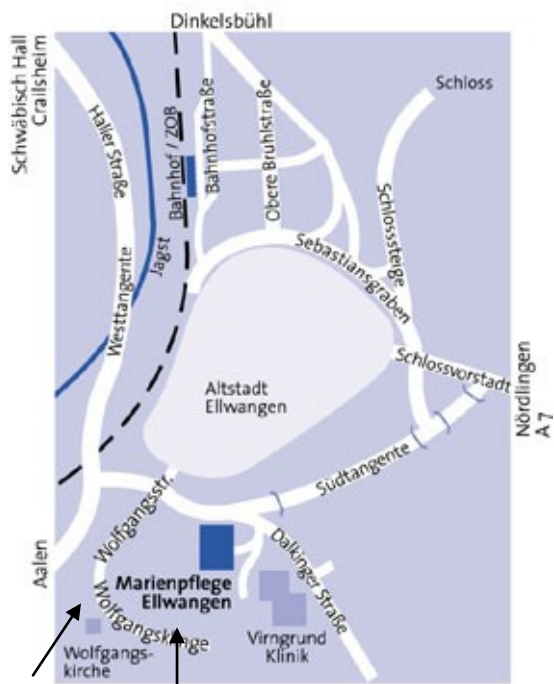

Anreise zur Marienpflege in Ellwangen an der Jagst

Der Weg zu uns:

Von der Autobahn A7: Ausfahrt Ellwangen
Schildern Richtung Ellwangen folgen, ca. 3 km ab Autobahnausfahrt

Anreise mit dem Zug:

Der Ellwanger Bahnhof liegt zu Fuß etwa 10 Minuten vom Kinderdorf. Abholung / ggfs. Transfer zum Hotel ist nach telefonischer Klärung möglich.

PARKEN

In Ellwangen immer der Beschilderung „Kinderdorf“ bzw. „St. Anna-Virngrundklinik / Krankenhaus“ folgen.

Aufgrund der wenigen Parkmöglichkeiten im Kinderdorf bitte **nicht** an der ersten Ampel nach dem Tunnel links in die Dalkinger Straße fahren, sondern die nächste Ampel links in die parallel liegende Wolfgangstraße.

Hinter der Gärtnerei Widmann, an der Kirche St. Wolfgang und schräg gegenüber in der Wolfgangsklinge sind große Parkplätze.

Von dort erreichen Sie uns in 2 Minuten zu Fuß durch das Kinderdorfgelände.

Anmeldung an der Pforte, Haupteingang Verwaltung siehe Pfeil

What3words.com

<https://what3words.com/schwester.leute.kleine>

Wenige Gästeparkplätze am Kloster:

Google Maps

<https://www.google.de/maps/place/48%C2%B057'30.4%22N+10%C2%B007'47.2%22E/@48.958452,10.1292168,166m/data=!3m2!1e3!4b1!4m13!1m6!3m5!1s0x4798e25579adc4bd:0xacdaf576e7329225!2sKinder-+und+Jugenddorf+Marienpflege!8m2!3d48.9584305!4d10.1292235!3m5!1s0x0:0xcd981613fb38704!7e2!8m2!3d48.9584517!4d10.1297639>